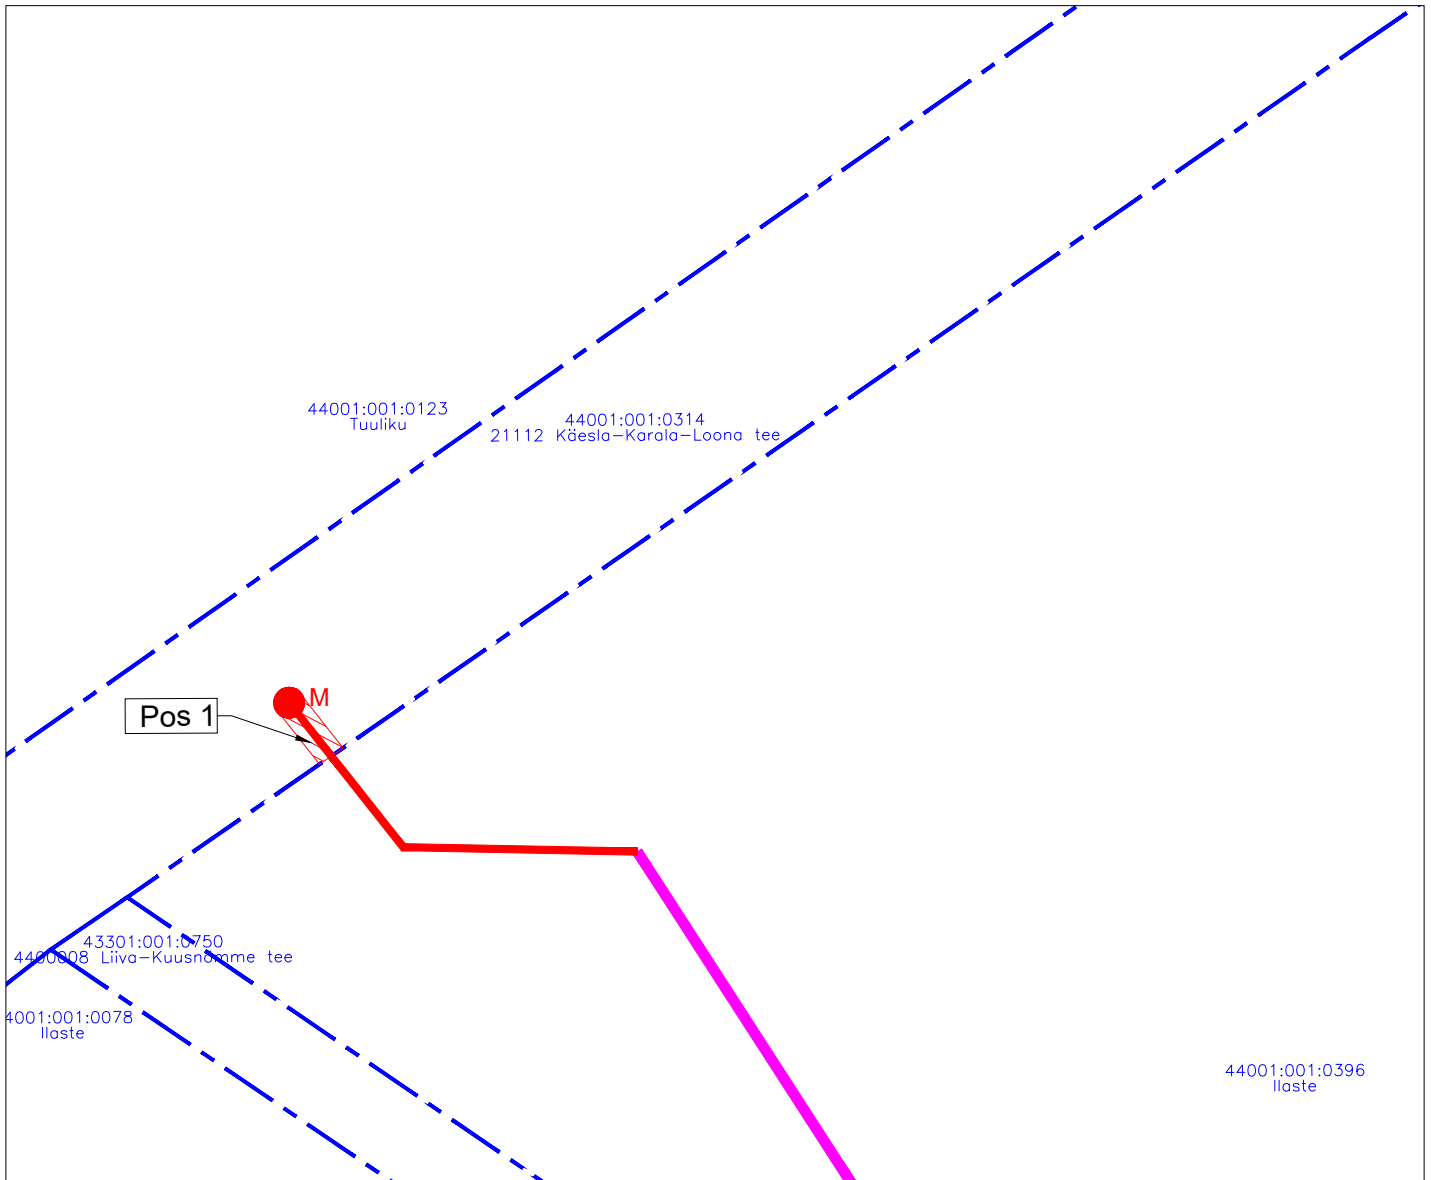

Isikliku kasutusõiguse seadmise plaan  
Saaremaa vald, Atla küla, 21112 Käesla-Karala-Loona tee  
Katastri nr. 44001:001:0314  
M 1:500

Töö tellija: Enefit Connect OÜ  
Sidevõrgu projekteerimine ja ehitus  
Saaremaa vallas (PE2023-16)  
Eelprojekt - VT1898  
Töö nr. 22-527  
Koostas: Rauno Pärj  
Hepta Group Energy OÜ projekteerija

**TINGMÄRGID**

Katastripiir  
Projekteeritud side-õhuliin  
Projekteeritud sideliin maasisene  
Kasutusõiguse ala  
Projekteeritud sidekaev

Jrk nr	IKÕ ala Pos nr (plaanil)	Kinnistu registriosa number	Katastriõksuse tunnus, nimi ja sihtotstarve;	Asukoht riigitee (nr ja nimi) suhtes (lõigu algus ja lõpp km);	Ala pindala ruutmeetrites m <sup>2</sup>
1.	Pos 1	13585550	44001:001:0314 21112 Käesla-Karala-Loona tee Transpordimaa 100%	21112 Käesla- Karala-Loona tee km 30,97	10